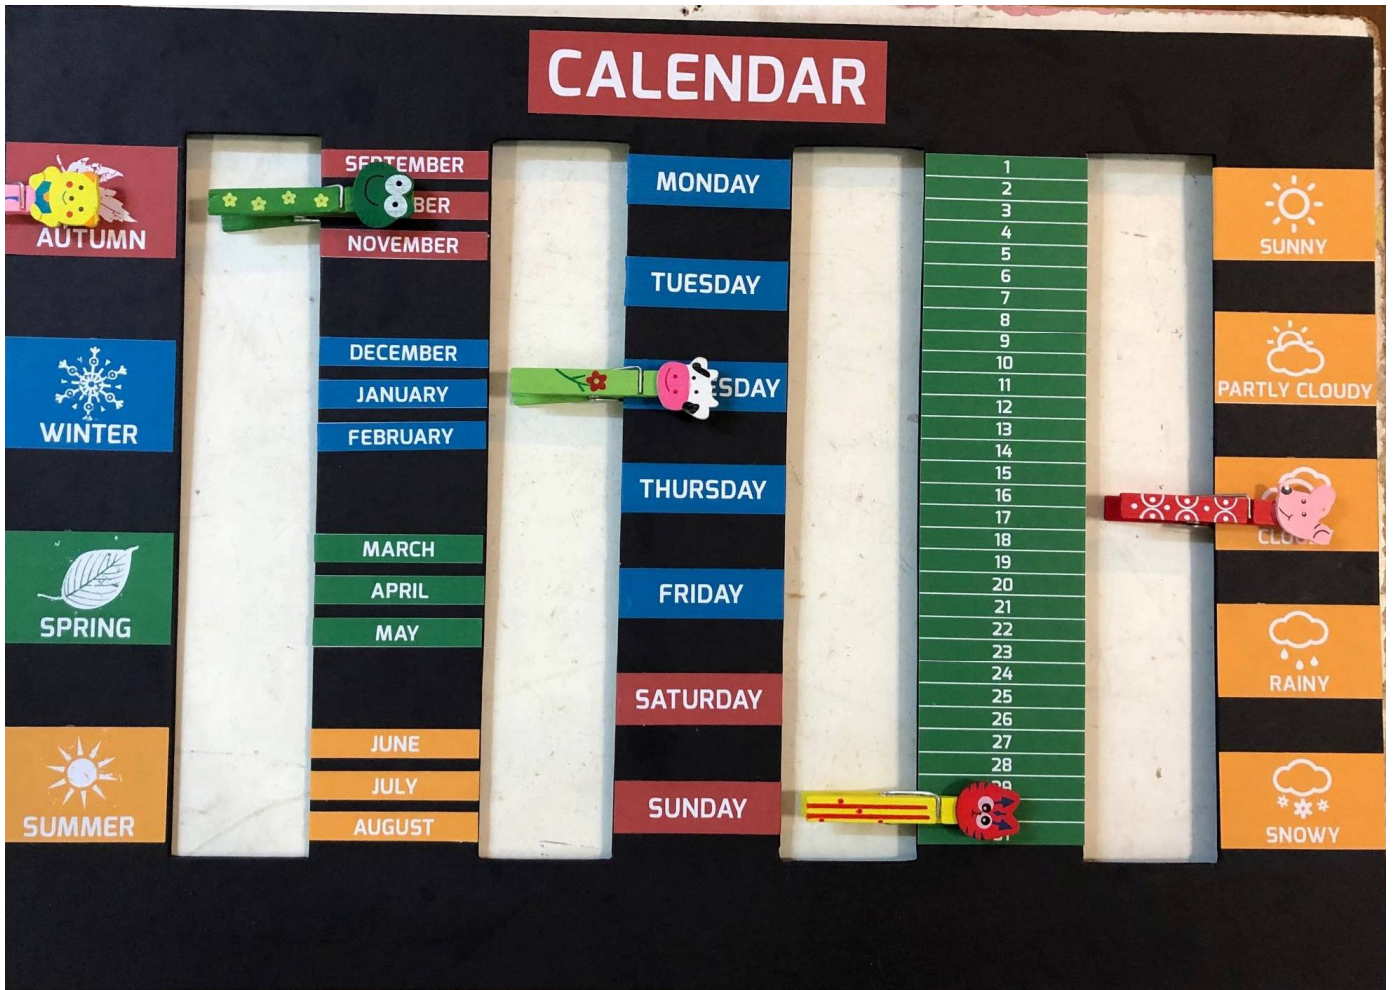

İNGİLİZCE SINIF TAKVİMİ (CLASSROOM CALENDAR)

ALİ TEKİN - ISPARTA 2019 - www.aliogretmen.com

Daha fazlası için [Ali Öğretmen Materyal & Tasarım](https://www.facebook.com/groups/aliogretmen/) Facebook Grubu'nu ziyaret edebilirsiniz.

[TIKLAYIN → www.facebook.com/groups/aliogretmen/](https://www.facebook.com/groups/aliogretmen/) [←TIKLAYIN](https://www.facebook.com/groups/aliogretmen/)

Gerekli Malzemeler:

- Bu dokümanın 2. ve 3. sayfalarının çıktısı.
  - 35cm x 50cm mukavva
  - Siyah fon kartonu
  - Yapıştırıcı
  - Mandal veya renkli ataş

Materyalin nasıl yapılacağı bu dokümanın 4.sayfasından itibaren anlatılmıştır.