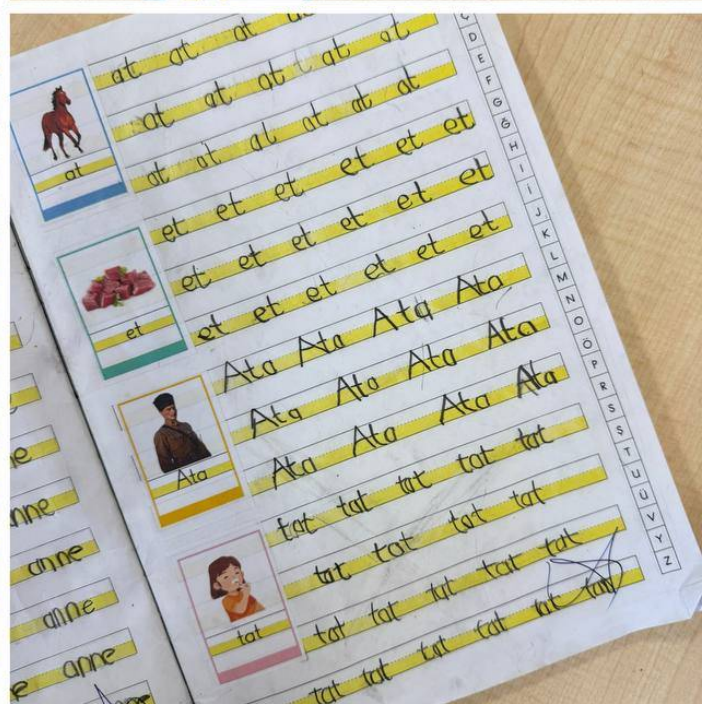

Bu dokümandaki görseller 52,5mm x 35mm ebatlı beyaz etiketlere çıktı alınmak üzere tasarlanmıştır.

ÇIKTI ALIRKEN DİKKAT EDİLECEK HUSUSLAR

1- Bu dokümanda bulunan şablonları 32 parçadan oluşan beyaz etiketinize doğrudan yazdırmadan önce normal A4 kağıdına 1 sayfalık çıktı olarak şablondaki kelime görsellerinin etiketin kesim yerlerine denk gelip gelmediğini kontrol ediniz. Görsellerin kesim yerlerine denk gelmeyeceğinden emin olduktan sonra etikete çıktı alınız. Her yazıcının kağıttaki yazdırabildiği alan değişkenlik gösterdiği için doğru çıktı almak için yazıcınızı ayarlamanız gerekebilir.