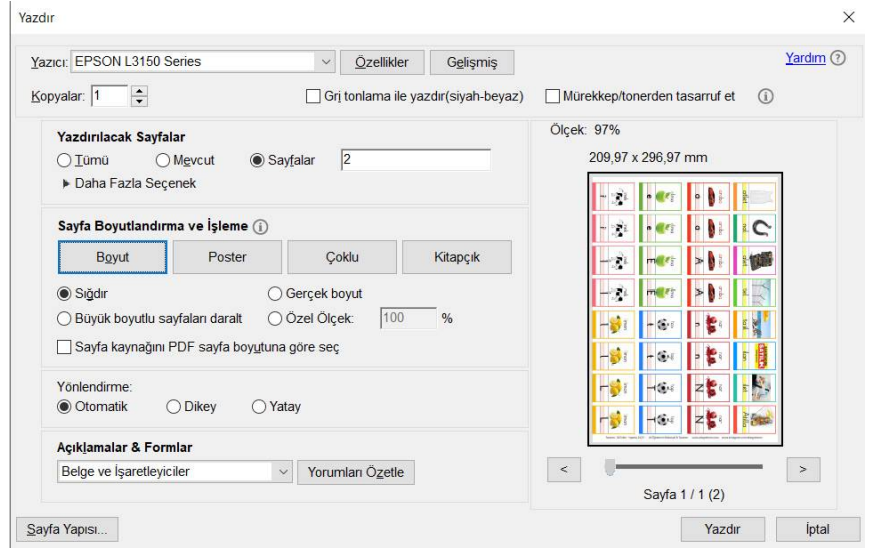

2- Bazı etiketlerinin alt ve üst kısımlarındaki etiket dışı alanları eşit olmayabilir. Etiketlerin daha ortalı olarak çıkması için kağıt yönüne dikkat etmeniz gerekebilir. Birkaç çıktıdan sonra doğru ayarı bulabilirsiniz.

3- Tasarlanan görseller üç farklı yazıcıda aşağıdaki programlarla denenmiş ve sorunsuz olarak etiket baskısı alınmıştır.

Epson L3150 – Acrobar Reader + Epson Print (Cep Telefonu ile) + Google Chrome Pdf Görüntüleyici

Epson L3252 – Acrobat Reader + Epson Print (Cep Telefonu ile) + Google Chrome Pdf Görüntüleyici

Brother T520W – Google Chrome Pdf Görüntüleyici

4- Çıktı alırken aşağıdaki yöntemlerden faydalanabilirsiniz.

ACROBAT READER İLE ÇIKTI ALMA

Acrobat Reader ile PDF dokümanı açarak çıktı alırken “BOYUT” çıktı alma seçeneği seçilmeli başkaca bir ayar yapılmamalı, ayarlar görselde görüldüğü gibi olmalıdır.

Yukarıdaki ayarlarla çıktı alındıktan sonra görsellerin etiketteki kesim yerlerine tam oturmaması durumunda yandaki görseldeki “Özel Ölçek” bölümü seçilerek % değeri değiştirilerek denemeler yapılmalıdır. 97, 102 gibi büyük ve küçük değerler seçilebilir.