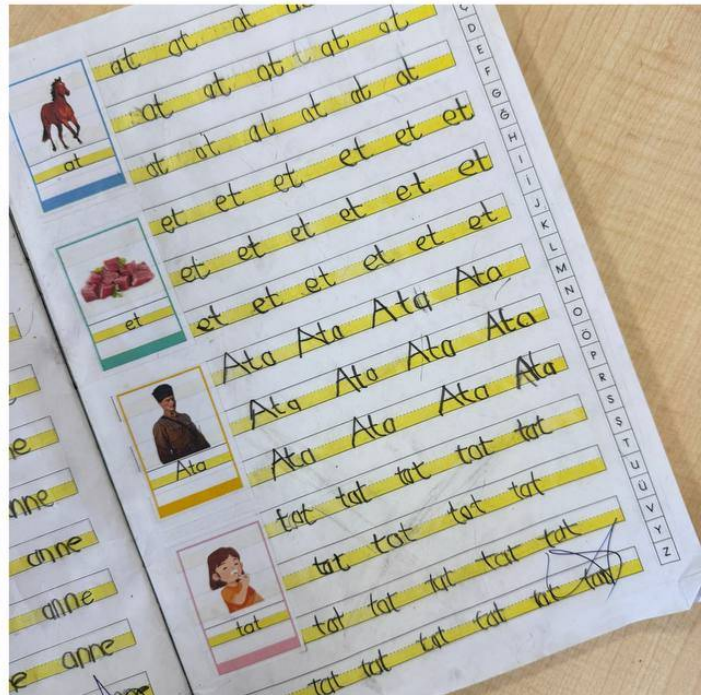

Bu dokümandaki görseller 52,5mm x 35mm ebatlı beyaz etiketlere çıktı alınmak üzere tasarlanmıştır.

ÇIKTI ALIRKEN DİKKAT EDİLECEK HUSUSLAR

1- Bu dokümanda bulunan şablonları 32 parçadan oluşan beyaz etiketinize doğrudan yazdırmadan önce normal A4 kağıdına 1 sayfalık çıktı olarak şablondaki kelime görsellerinin etiketin kesim yerlerine denk gelip gelmediğini kontrol ediniz. Görsellerin kesim yerlerine denk gelmeyeceğinden emin olduktan sonra etikete çıktı alınız. Her yazıcının kağıttaki yazdırabildiği alan değişkenlik gösterdiği için doğru çıktı almak için yazıcınızı ayarlamanız gerekebilir.